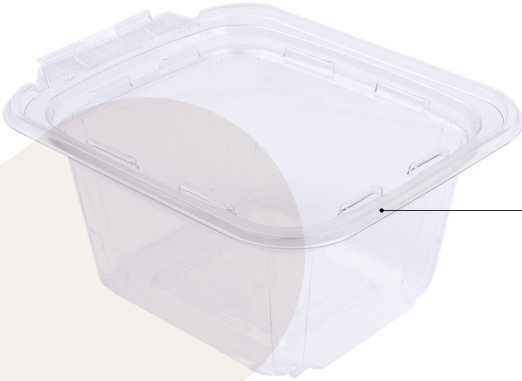

# ŞƏFFAF KİLİDLİ KONTEYNERLƏR

foodpacking.az

Şəffaf kilidli konteynerlər

## 12 OZ ŞƏFFAF KİLİDLİ KONTEYNER

Paçkada ədəd sayı: 60 ədəd  
Qutuda ədəd sayı: 240 ədəd

En: 125 mm  
Uzunluq: 150 mm  
Hündürlük: 55 mm

## 16 OZ ŞƏFFAF KİLİDLİ KONTEYNER

Paçkada ədəd sayı: 60 ədəd  
Qutuda ədəd sayı: 240 ədəd

En: 125 mm  
Uzunluq: 150 mm  
Hündürlük: 70 mm

instagram: [foodpacking.az](https://www.instagram.com/foodpacking.az)  
youtube: [FoodPacking.az](https://www.youtube.com/FoodPacking.az)  
+994 70 277 79 79