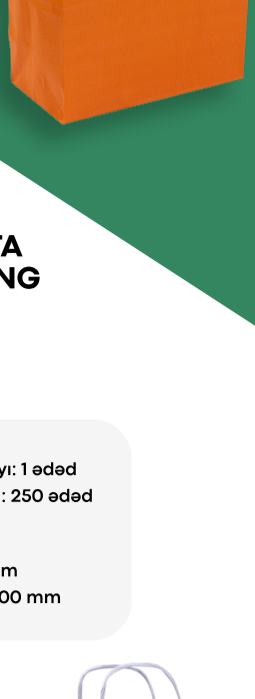

KRAFT ÇANTALAR

foodpacking.az

KRAFT ÇANTA NARINCI RƏNG

Material:
KAĞIZ

Paçkada ədəd sayı: 1 ədəd
Qutuda ədəd sayı: 250 ədəd

En: 190 mm
Hündürlük: 240 mm
Oturacağıni eni : 100 mm

KRAFT ÇANTA QARA RƏNG

Material:
KAĞIZ

Paçkada ədəd sayı: 1 ədəd
Qutuda ədəd sayı: 250 ədəd

En: 190 mm
Hündürlük: 240 mm
Oturacağıni eni : 100 mm

KRAFT ÇANTA TÜND GÖY RƏNG

Material:
KAĞIZ

Paçkada ədəd sayı: 1 ədəd
Qutuda ədəd sayı: 250 ədəd

En: 190 mm
Hündürlük: 240 mm
Oturacağıni Eni : 100 mm

KRAFT ÇANTA AÇIQ GÖY RƏNG

Material:
KAĞIZ

Paçkada ədəd sayı: 1 ədəd
Qutuda ədəd sayı: 300 ədəd

En: 250 mm
Hündürlük: 310 mm
Oturacağıni eni : 120 mm

KRAFT ÇANTA QIRMIZI RƏNG

Material:
KAĞIZ

Paçkada ədəd sayı: 1 ədəd
Qutuda ədəd sayı: 250 ədəd