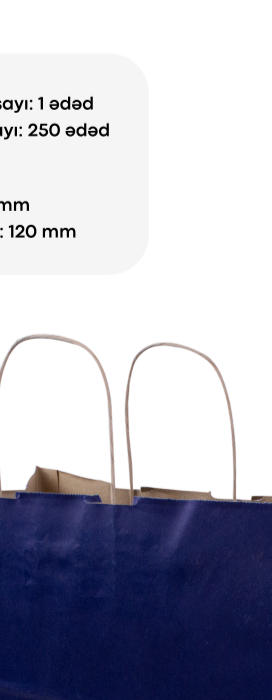

En: 250 mm
Hündürlük: 310 mm
Oturacağıni eni : 120 mm

KRAFT ÇANTA SARI RƏNG

Material:
KAĞIZ

Paçkada ədəd sayı: 1 ədəd
Qutuda ədəd sayı: 250 ədəd

En: 250 mm
Hündürlük: 310 mm
Oturacağıni Eni : 120 mm

KRAFT ÇANTA TÜND GÖY RƏNG