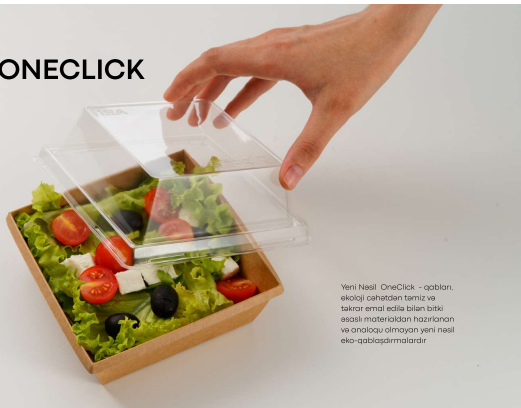

Yeni Nesil OneClick - qabları, ekoloji cəhətdən təmiz və təkrar emal edilə bilən bitki əsaslı materialdan hazırlanan və analoqu olmayan yeni nesil eko-qablaşdırmalardır

**MƏHSUL:**  
ONECLICK BOTTOM 250/B KRAFT