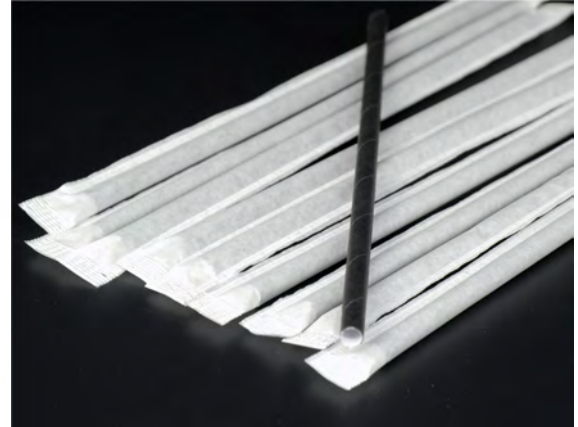

Kağızlı pipet qara rəng

Paçkada ədəd sayı: 450 əd	
Qutuda ədəd sayı: 20 pçk	
Diametr,mm	Hündürlük,mm
6	240

Paper Black Straw individually

Paçkada ədəd sayı: 150 əd	
Qutuda ədəd sayı: 6000 əd	
Diametr,mm	Hündürlük,mm
8	230

Paper Red Straw individually

Paçkada ədəd sayı: 150 əd	
Qutuda ədəd sayı: 6000 əd	
Diametr,mm	Hündürlük,mm
8	230